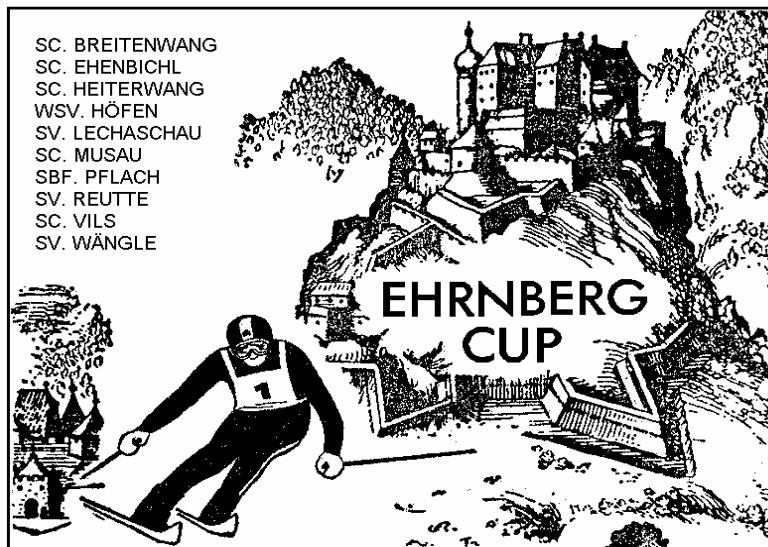

GESAMTERGEBNISSE Nordisch 2008

1. Rennen	19.01.08	Frei	WSV Höfen	
2. Rennen	02.02.08	Sprint	SC-Ehenbichl	ausgefallen
3. Rennen	20.02.08	Frei	SC-Breitenwang	
4. Rennen	01.03.08	Klass	SC-Heiterwang	ausgefallen

Gesamtleitung: INWINKL Andreas + SCHINDLER Stefan

www.ehrnberg-cup.at