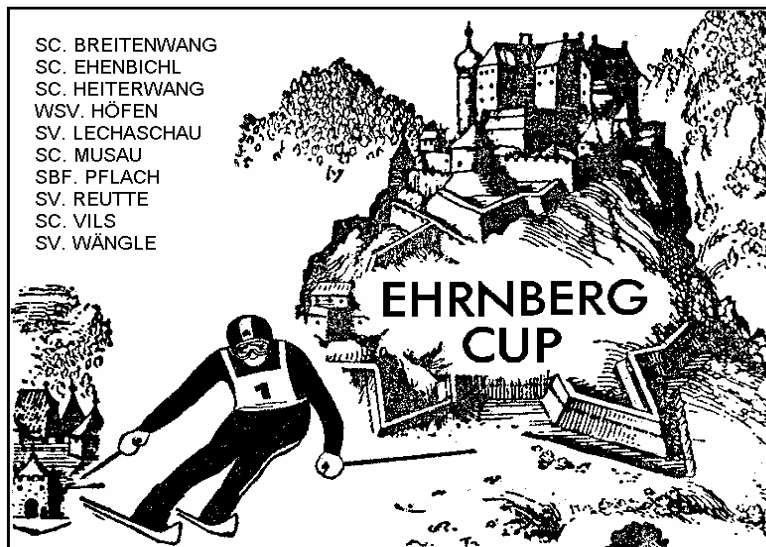

## GESAMTERGEBNISSE ALPIN 2008

1. Rennen	06.01.08	SL	SV-Wängle	
2. Rennen	12.01.08	RTL	SV-Reutte	
3. Rennen	17.02.08	RTL	SC-Vils	
4. Rennen	22.02.08	RTL	SC-Musau	
5. Rennen	16.03.08	SL	SC-Lechaschau	ausgefallen